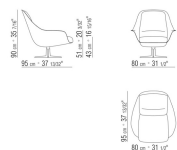

COD. 024841