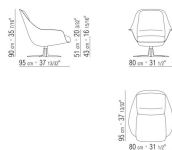

COD. 024842