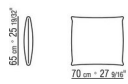

Sofa bed 167 mattress cm 160x200

Sofa bed 187 mattress cm 180x200

Sofa bed 214 top mattress cm 86x208 - lower mattress cm 82x202

COD. 015F02

COD. 015F04

COD. 015F13

COD. 015F99

COD. 015F98