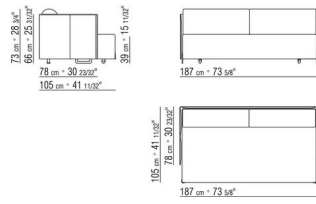

Sofa bed 167 mattress cm 160x200

Sofa bed 187 mattress cm 180x200

Sofa bed 214 top mattress cm 86x208 - lower mattress cm 82x202

COD. 015F02

COD. 015F04

COD. 015F13

COD. 015F99

COD. 015F98