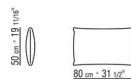

Sofa bed 167 mattress cm 160x200

Sofa bed 187 mattress cm 180x200

Sofa bed 214 top mattress cm 86x208 - lower mattress cm 82x202

COD. 015F02

COD. 015F04

COD. 015F13

COD. 015F99

COD. 015F98