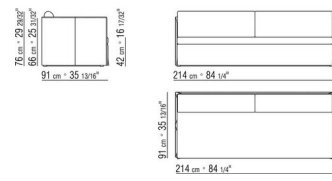

Sofa bed 167 mattress cm 160x200

Sofa bed 187 mattress cm 180x200

Sofa bed 214 top mattress cm 86x208 - lower mattress cm 82x202

COD. 015F02

COD. 015F04

COD. 015F13

COD. 015F99

COD. 015F98