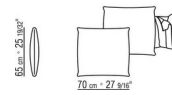

COD. 015F95