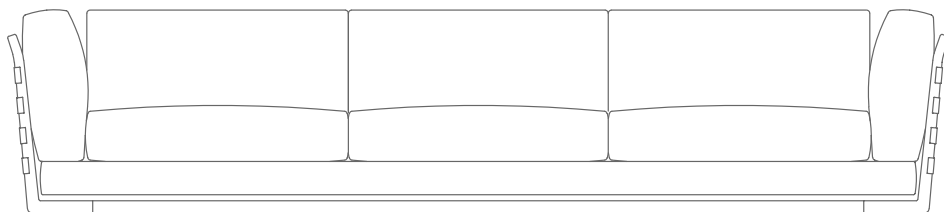

ALSO AVAILABLE IN BLACK SUEDE (6005), DARK BROWN SUEDE (6004), OLIVE SUEDE (6003), SAND SUEDE (6001).

PRODUKTARTEN SOFAS/ECKSOFAS/HOCKER -
KLEINE TISCHE/CONSOLE

PRODUKT SOFA - ECKSOFA - HOCKER

RÜCKEN- UND ARMLEHNEN METALLRAHMEN, SATINIERT, CHROM, SCHWARZ CHROM, BRÜNIERT ODER CHAMPAGNER.

KERNLEDERGEFLECHT IN DEN FARBEN:

WEISS (5007), GRAU (5003), TESTA DI MORO DUNKELBRAUN (5004), TESTA DI MORO EXTRA DUNKELBRAUN (5013), SCHWARZ (5005), OLIVGRÜN (5006), BULGAREN ROT (5008), SAND (5001), TABAK (5015). WILDLEDER: TESTA DI MORO DUNKELBRAUN (6004), SCHWARZ (6005), OLIVGRAU (6003), SAND (6001).

GESTELL METALL UND HOLZ MIT POLYURETHAN POLSTERUNG UND PASSENDEN STOFFSCHUTZBEZUG UND VERBINDUNGSTEILE AUS METALL.

BASIS METALLRAHMEN MIT EPOXY LACKIERUNG.

RÜCKEN-SITZKISSEN DAUNENFÜLLUNG MIT KERN AUS UNVERFORMBAREM MATERIAL.

LOSE KISSEN DAUNENFÜLLUNG, GRÖSSE 63X55 CM UND 52X48 CM, SEPARAT BESTELLBAR.

BEZÜGE ABZIEHBARE STOFF- ODER LEDERBEZÜGE.

AUF WUNSCH ARM- UND RÜCKENLEHNE GEGEN AUFPREIS ENGES KERNLEDERGEFLECHT ODER KOMPLETT AUS KERNLEDER IN DEN FARBEN: WEISS (5007), GRAU (5003), TESTA DI MORO DUNKELBRAUN (5004), TESTA DI MORO EXTRA DUNKELBRAUN (5013), SCHWARZ (5005), OLIVGRÜN (5006), BULGAREN ROT (5008), SAND (5001), TABAK (5015).

WILDLEDER: TESTA DI MORO DUNKELBRAUN (6004), SCHWARZ (6005), OLIVGRAU (6003), SAND (6001).