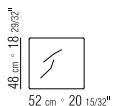

COD 14L50

COD 14L51

COD 14L52

COD 14L53

COD 14L99