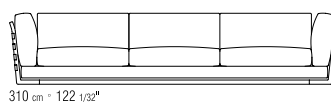

COD 14L03/14L41