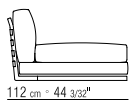

COD 14L21

COD 14L50

COD 14L51

COD 14L52

COD 14L53