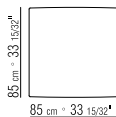

COD 14L50

COD 14L51

COD 14L52

COD 14L53