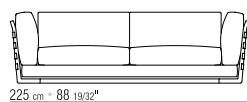

COD 14L02/14L40