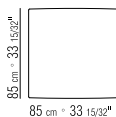

COD 14L50

COD 14L51

COD 14L52

COD 14L53