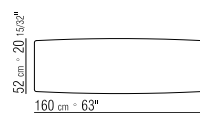

COD 14L90

COD 14VA3

TAVOLINI / SMALL TABLES

COD 14L91

COD 14L92

CONSOLLE / CONSOLE

COD 14L94

CUOIO INTRECCIO STANDARD
LEATHER STANDARD MESH NET