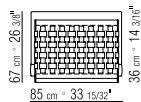

COD 14L21

COD 14L50

COD 14L51

COD 14L52

COD 14L53