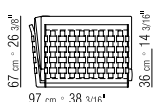

WILDLEDER: TESTA DI MORO DUNKELBRAUN (6004), SCHWARZ (6005), OLIVGRAU (6003), SAND (6001).

COD 14L01

COD 14L02/14L40

COD 14L03/14L41

COD 14L10

COD 14L12

COD 14L13

COD 14L15