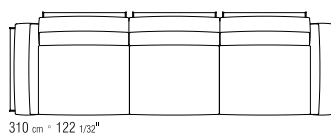

COD 14L03/14L41