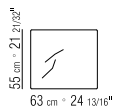

COD 14L50

COD 14L51

COD 14L52

COD 14L53

COD 14L98