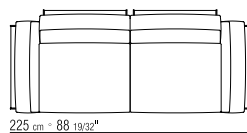

COD 14L02/14L40