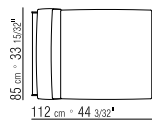

COD 14L21

COD 14L50

COD 14L51

COD 14L52

COD 14L53