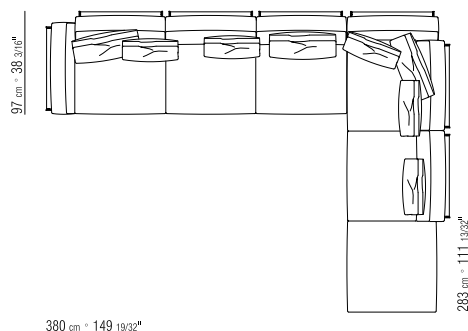

14LXA

- N.1 COD.14L17 - FIANCO/ANGOLO SX CM.198
  SCHIENALE/BRACCIOLO CUIOIO
- N.1 COD.14L40 - DIVANO/ANGOLO CM.225
  SCHIENALE/BRACCIOLO CUIOIO
- N.3 COD.14L99 - CUSCINO CM.52X48
- N.3 COD.14L98 - CM.63X55

- *N.1 COD.14L17 - CORNER/END UNIT L CM.198
  BACK/ARMREST LEATHER*
- *N.1 COD.14L40 - SOFA/CORNER CM.225
  BACK/ARMREST LEATHER*
- *N.3 COD.14L99 - CUSHION CM.52X48*
- *N.3 COD.14L98 - CUSHION CM.63X55*

14LXB

- N.1 COD.14L19 - FIANCO/ANGOLO SX CM.283
  SCHIENALE/BRACCIOLO CUIOIO
- N.1 COD.14L25 - FIANCO TERMINALE SX CM.283
  SCHIENALE/BRACCIOLO CUIOIO
- N.5 COD.14L99 - CUSCINO CM.52X48
- N.3 COD.14L98 - CUSCINO CM.63X55

- *N.1 COD.14L19 - CORNER/END UNIT L CM.283
  BACK/ARMREST LEATHER*
- *N.1 COD.14L25 - LONG CORNER CM.283
  BACK/ARMREST LEATHER*
- *N.5 COD.14L99 - CUSHION CM.52X48*
- *N.3 COD.14L98 - CUSHION CM.63X55*

14LXC / 14VXC

- N.1 COD.14V19 - FIANCO/ANGOLO SX CM.283
  SCHIENALE/BRACCIOLO CUIOIO
  (CESTONE 09)
- N.1 COD.14L25 - FIANCO TERMINALE SX CM.283
  SCHIENALE/BRACCIOLO CUIOIO
- N.4 COD.14L99 - CUSCINO CM.52X48
- N.4 COD.14L98 - CUSCINO CM.63X55

- *N.1 COD.14V19 - CORNER/END UNIT L CM.283
  BACK/ARMREST HIDE LEATHER
  (CESTONE 09)*
- *N.1 COD.14L25 - LONG CORNER L CM.283
  BACK/ARMREST HIDE LEATHER*
- *N.4 COD.14L99 - CUSHION CM.52X48*
- *N.4 COD.14L98 - CUSHION CM.63X55*