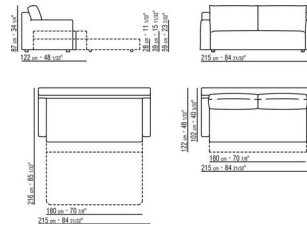

COD. 010414