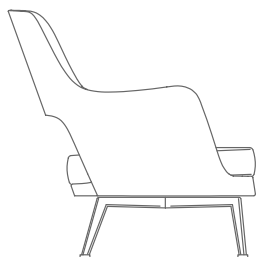

**FLEXFORM**

MADE IN ITALY

**GATSBY** *ANTONIO CITTERIO 2020*

POLTRONE | POUF ARMCHAIRS | OTTOMANS

---

**FLEXFORM** Spa

Via Einaudi 23/25 20821 Meda (MB) Italy | Tel. +39 0362 3991 | Fax +39 0362 399228 | [info@flexform.it](mailto:info@flexform.it) | [www.flexform.it](http://www.flexform.it)

## GATSBY | ANTONIO CITTERIO | 2020

**TIPOLOGIE** POLTRONE/POUF **PRODOTTO** POLTRONA **STRUTTURA** IN POLIURETANO RIGIDO E POLIURETANO STAMPATO **CUSCINO SEDUTA** IN PIUMA D'OCA STERILIZZATA (CERTIFICATA ASSOPIUMA, ETICHETTA ORO) CON INSERTO IN MATERIALE INDEFORMABILE A DENSITÀ UNICA **BASE** IN METALLO NELLE FINITURE SATINATO, CROMATO, CROMO NERO, BRUNITO, CHAMPAGNE. APPOGGIO A TERRA SU PUNTALI IN MATERIALE TERMOPLASTICO **RIVESTIMENTO** NON SFODERABILE SIA NELLA VERSIONE IN TESSUTO CHE NELLA VERSIONE IN PELLE.

**TYPES** ARMCHAIRS/OTTOMANS **PRODUCT** ARMCHAIR **STRUCTURE** IN RIGID AND MOLDED POLYURETHANE **SEAT CUSHION** IN STERILIZED GOOSE DOWN (ASSOPIUMA CERTIFIED, GOLD LABEL) WITH INSERT IN CRUSHPROOF, SINGLE-DENSITY MATERIAL **BASE** IN METAL, WITH SATIN, CHROME, BLACK CHROME, BURNISHED OR CHAMPAGNE FINISH. FEET REST ON TIPS MADE OF THERMOPLASTIC MATERIAL **UPHOLSTERY** IS NON-REMOVABLE IN BOTH THE FABRIC AND LEATHER VERSIONS