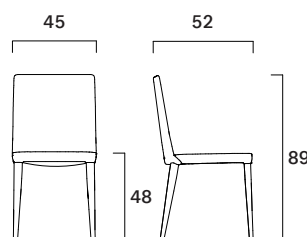

Peso/Weight: 6,9 kg
Cubaggio/Cubage: 0,37 m³ 17,1 Kg 49x69x109 cm

Certificazioni / Certifications

Espano/Foam: TB117-2013 Section 3
BS5852 Part 2
CLASSE 1IM

Legno/Wood: CARB II
TSCA TITLE VI

Materiali / Materials